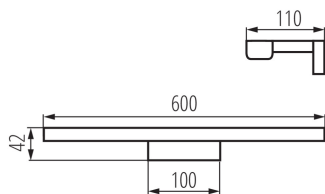

VŠEOBECNÉ ÚDAJE:

Farba: biela

Miesto montáže: k usadeniu na stenu

Miesto používania: vo vnútri

Minimálna vzdialenosť od osvetľovaného objektu: 0,1m

Možnosť spolupráce so stmievačom: ne

Smer svietenia svietidla: dole

Dĺžka [mm]: 600

Šírka [mm]: 110

Výška [mm]: 41

Integrovaný LED zdroj svetla: áno

TECHNICKÉ PARAMETRE:

Menovité napätie [V]: 220-240 AC

Menovitá frekvencia [Hz]: 50

Maximálny výkon [W]: 12

Typ pripojenia: skrutková svorkovnica

Rozpätie priemerov používaných vodičov [mm²]: 0,75÷1,5

Doba nahrievania lampy [s]: ≤ 1

Doba zapnutia lampy [s]: $\leq 0,5$

Nástenné LED svietidlo

Stupeň IP: 44