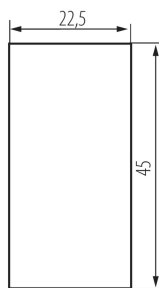

25302 BIURO 04-1000-102 bi

Jednopolový spínač

VŠEOBECNÉ ÚDAJE:

Farba: biela

Miesto montáže: slot 45x45

Podsvietenie: nie

Šírka [mm]: 22.5

Výška [mm]: 45

Montážna hĺbka: 25

TECHNICKÉ PARAMETRE:

Menovité napätie [V]: 250 AC

Materiál: ABS

Typ svorky: skrutková svorka

Plast: ABS

Počet pák: 1

Počet modulov: 1

Menovitý prúd [AX]: 16