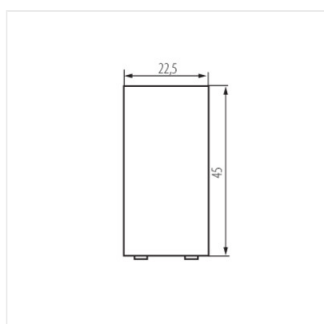

25302 BIURO 04-1000-102 bi

Jednopolový spínač

BIURO 04-1000-102 bi **25302** biela

- Materiál: ABS
- Plast: ABS

25302 BIURO 04-1000-102 bi

Jednopolový spínač

BIURO 04-1000-102 bi