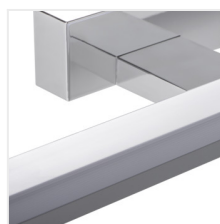

ASTEN LED IP44

Nástenné LED svietidlo

[V] 220-240 AC	[Hz] 50	≥15000	25000	Ra ≤ 60 MacAdam	Ra 80	SMD
		IP 44		5+30		
[mm²] 0,75÷1,5		0,1m	360° Φ_{use}			

ASTEN LED IP44 8W-NW

		[W]		[lm]	T_c [K]
ASTEN LED IP44 8W-NW	26680	8	chróm	650	4000
ASTEN LED IP44 12W-NW	26681	12	chróm	1000	4000
ASTEN LED IP44 15W-NW	26682	15	chróm	1350	4000
ASTEN IP44 8W-NW-B	26683	8	čierna	570	4000
ASTEN IP44 12W-NW-B	26684	12	čierna	850	4000
ASTEN IP44 15W-NW-B	26685	15	čierna	1150	4000
ASTEN IP44 8W-NW-W	26686	8	biela	810	4000
ASTEN IP44 12W-NW-W	26687	12	biela	1250	4000
ASTEN IP44 15W-NW-W	26688	15	biela	1650	4000

Kanlux ASTEN LED je lineárne nástenné svietidlo na použitie v miestach so zvýšenou vlhkosťou (IP44). Môžeme ho bez obáv umiestniť nad zrkadlom v kúpeľni. Svietidlo má integrované svetelné zdroje LED SMD s životnosťou až 25 000h.

- Materiál korpusu: hliníková zliatina
- Materiál difúzora: plast