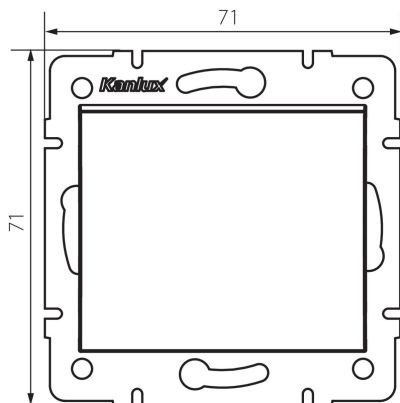

## 25068 LOGI 02-1021-102 bi

Tlačítko

### VŠEOBECNÉ ÚDAJE:

**Farba:** biela

**Miesto montáže:** na zabudovanie do steny

**Šírka [mm]:** 71

**Výška [mm]:** 71

**Priemer montážnej krabice:** 60

**Montážna hĺbka:** 25

### TECHNICKÉ PARAMETRE:

**Menovité napätie [V]:** 250 AC

**Materiál:** ABS

**Materiál kontaktov:** CuZn70

**Typ svorky:** skrutková svorka

**Plast:** ABS

**Počet pák:** 1

**Menovitý prúd [AX]:** 10