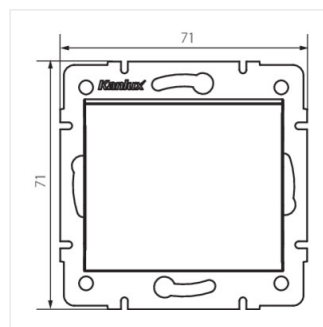

## Logi łącznik zwierny

### Tlačítka

LOGI 02-1021-102 bi

LOGI 02-1021-103 kr

LOGI 02-1021-143 sr

LOGI 02-1021-141 gr

LOGI 02-1021-102 bi

LOGI 02-1021-103 kr

LOGI 02-1021-143 sr