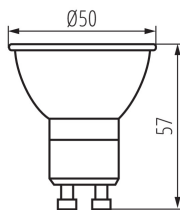

iQ. LED

Kanlux

35246 IQ-LEDDIM GU10 7W-WW

Svetelný zdroj LED

VŠEOBECNÉ ÚDAJE:

Lampa je určená na bodové osvetlenie: netýka sa
Možnosť spolupráce so stmievačom: len so špecifickými
stmievačmi

Šírka [mm]: 50

Výška [mm]: 57

Priemer [mm]: 50

Hĺbka [mm]: 50

TECHNICKÉ PARAMETRE:

Menovité napätie [V]: 220-240 AC

Menovitá frekvencia [Hz]: 50

Menovitý výkon [W]: 7

Materiál difúzora: plast

Zdroj svetla: PAR16

Typ diódy: LED SMD

Celkový menovitý svetelný tok [lm]: 570

Užitočný svetelný tok svetelného zdroja svetla Φ use [lm]:
490

Užitočný svetelný tok svetelného zdroja svetla Φ use [lm]:
v širokom kuželi (120°)