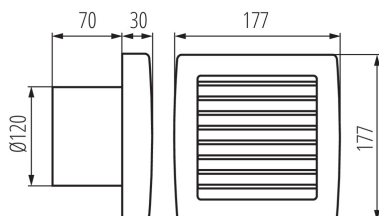

Ventilátor

Ventilátory série Kanlux TWISTER AOL sú k dispozícii v dvoch veľkostiach, v priemeroch 100 a 120 mm. Sú vyrobené z plastu v bielej farbe. Ich výkon je 19 a 20 W. Počet otáčok z každej veľkosti je 2550/min.

### VŠEOBECNÉ ÚDAJE:

**Farba:** biela

**Miesto montáže:** na zabudovanie do steny

**Miesto používania:** vo vnútri

**Automatická žalúzia:** áno

**Dĺžka [mm]:** 177

**Šírka [mm]:** 100

**Výška [mm]:** 177

**Montážny otvor [mm]:** Ø120