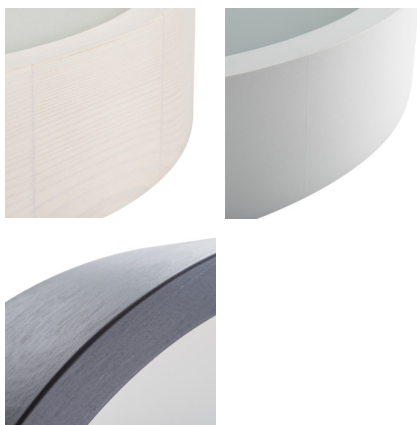

Plafón

Originálne a zároveň štýlové guľaté svietidlo Kanlux JASMIN sa vyznačuje moderným a atraktívnym dizajnom. Telo plafónu je vyrobené z dreva a saténového skla, čo zaisťuje rovnomerný rozptyl svetla. Klasická kombinácia dreva a skla z neho robí veľmi univerzálne riešenie osvetlenia.

VŠEOBECNÉ ÚDAJE:

Farba: zlatá dub

Miesto montáže: k usadeniu na stenu, k zabudovaniu na strop

Miesto používania: vo vnútri

Minimálna vzdialenosť od osvetľovaného objektu: 0,5m

Možnosť montáže na bežne horľavých povrchoch: ne

Materiál korpusu: drevo

Typ pripojenia: skrutková svorkovnica

Rozpätie priemerov používaných vodičov [mm²]: 1÷2,5

Stupeň IP: 20