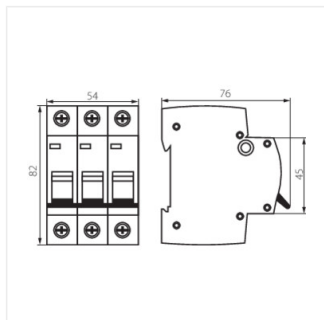

KMB6

Istič proti prúdovému preťaženiu 1P

KMB6-C50/3