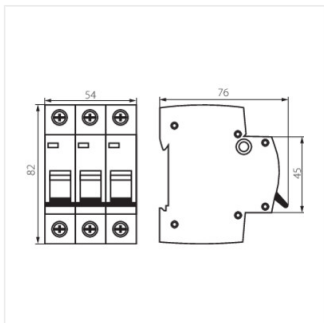

KMB6-C25/3