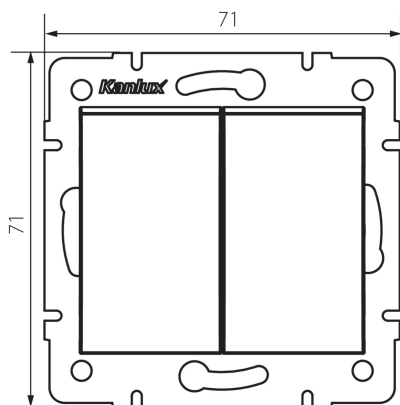

25066 LOGI 02-1010-102 bi

Dvojpohový svietidlový spínač

VŠEOBECNÉ ÚDAJE:

Farba: biela

Miesto montáže: na zabudovanie do steny

Šírka [mm]: 71

Výška [mm]: 71

Priemer montážnej krabice: 60

Montážna hĺbka: 25

TECHNICKÉ PARAMETRE:

Menovité napätie [V]: 250 AC

Materiál: ABS

Materiál kontaktov: CuZn70

Typ svorky: skrutková svorka

Plast: ABS

Počet pák: 2

Menovitý prúd [AX]: 10

Stupeň IP: 20