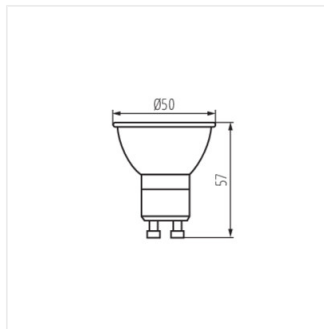

## IQ-LEDIM GU10

Svetelný zdroj LED

IQ-LEDDIM GU10 7W-WW

IQ-LEDDIM GU10 7W-NW

IQ-LEDDIM GU10 7W-WW

IQ-LEDDIM GU10 7W-NW

**iQ** LED

**Kanlux**