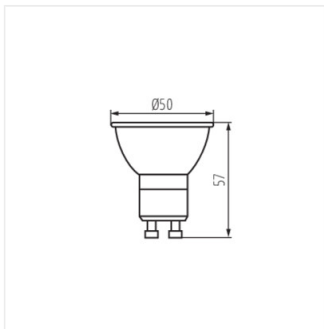

## IQ-LEDIM GU10

Svetelný zdroj LED

IQ-LEDDIM GU10 7W-WW

IQ-LEDDIM GU10 7W-NW

IQ-LEDDIM GU10 7W-WW

IQ-LEDDIM GU10 7W-NW

**iQ** LED

**Kanlux**