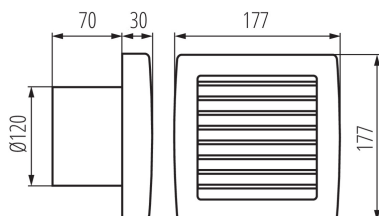

Ventilátor

Ventilátory série Kanlux TWISTER AOL sú k dispozícii v dvoch veľkostiach, v priemeroch 100 a 120 mm. Sú vyrobené z plastu v bielej farbe. Ich výkon je 19 a 20 W. Počet otáčok z každej veľkosti je 2550/min.

### VŠEOBECNÉ ÚDAJE:

**Farba:** biela  
**Miesto montáže:** na zabudovanie do steny  
**Miesto používania:** vo vnútri  
**Časový vypínač:** áno  
**Automatická žalúzia:** áno  
**Dĺžka [mm]:** 177  
**Šírka [mm]:** 100  
**Výška [mm]:** 177  
**Montážny otvor [mm]:** Ø120

### TECHNICKÉ PARAMETRE:

**Menovité napätie [V]:** 220-240 AC  
**Menovitá frekvencia [Hz]:** 50/60  
**Maximálny výkon [W]:** 20  
**Trieda ochrany proti zásahu el. prúdom:** II  
**Otáčky motora:** 2550  
**Typ pripojenia:** svorkovnica  
**Rozpätie priemerov používaných vodičov [mm<sup>2</sup>]:** 1  
**Akustický tlak [dB]:** 42  
**Objemový prietok vzduchu [m<sup>3</sup>/hod.]:** 150  
**Príkon motora [W]:** 20  
**Stupeň IP:** X4