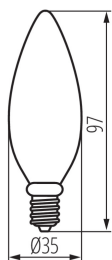

Svetelný zdroj LED

Stmievateľný svetelný zdroj XLED s päticou E14.

VŠEOBECNÉ ÚDAJE:

Farba: transparentná

Lampa je určená na bodové osvetlenie: netýka sa

Lampa je určená na stmievanie: áno

Možnosť spolupráce so stmievačom: áno

Výška [mm]: 97

Priemer [mm]: 35

TECHNICKÉ PARAMETRE:

Menovité napätie [V]: 220-240 AC

Menovitá frekvencia [Hz]: 50

Menovitý výkon [W]: 5,9

Materiál difúzora: sklo

Typ diódy: LED FILAMENT

Celkový menovitý svetelný tok [lm]: 806

Užitočný svetelný tok svetelného zdroja svetla Φ_{use} [lm]: 806

Užitočný svetelný tok svetelného zdroja svetla Φ_{use} [lm]: v guli (360°)

Náhradná teplota chromatickosti [K]: 2700

Farebná konzistencia v MacAdamových elipsách: ≤ 6

Index podania farieb: 80

Menovitá životnosť lampy [h]: 15000

Počet cyklov zap./vyp.: ≥ 25000

Menovitý uhol žiarenia [°]: 320

Menovitý uhol žiarenia [°]: 320

Menovitý prúd lampy [mA]: 35

Ročná spotreba energie [kWh]/1000 hod.: 6

Svetelná účinnosť lampy [lm/W]: 137

Doba zapnutia [s]: $\leq 0,5$

Doba nahrievania lampy na 60 % plného svetelného toku [s]: irelevantné

Doba nahrievania lampy na 95 % [s]: < 2

Ukazovateľ predčasného ukončenia životnosti lampy: $< 5\%$ po 1000h

Koeficient životnosti lampy po uplynutí 6000h [%]: ≥ 90

koeficient zachovania svetelného toku po skončení menovitého obdobia trvácnosti [%]: ≥ 70

koeficient zachovania svetelného toku po uplynutí 6000h [%]: ≥ 80

Deklarácia ekvivalencie výkonu [W]: 60

Tvar svetelného zdroja: sviečka