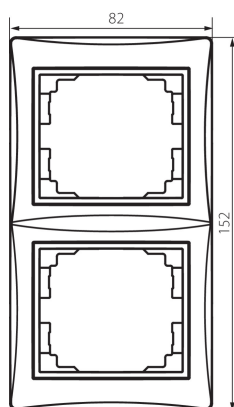

25003 DOMO 01-1520-030 pe

Vertikálny dvojnásobný rámček

VŠEOBECNÉ ÚDAJE:

Farba: perleťovo biela

Šírka [mm]: 81

Výška [mm]: 152

TECHNICKÉ PARAMETRE:

Materiál: PC

Plast: PC