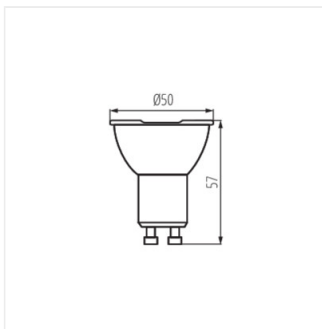

IQ-LED GU10 6,5W-WW

IQ-LED GU10