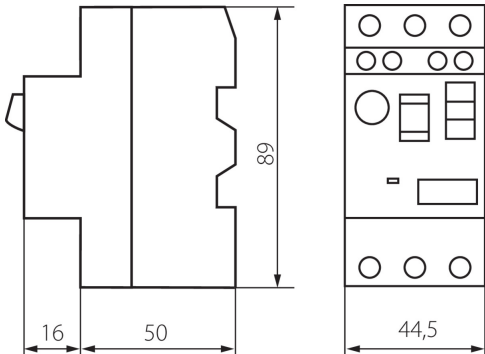

24074 KMP-32,0

Motorový vypínač KMP

VŠEOBECNÉ ÚDAJE:

Kategória používania: AC-3

Farba: biela

Miesto montáže: na liste TH35

TECHNICKÉ PARAMETRE:

Typ pripojenia: svorkovnica