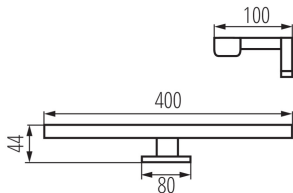

Oprawa meblowa liniowa LED

Kanlux ASTIM je kúpeľňové svetidlo so zvýšeným stupňom ochrany (IP44). Tieto svetidlá možno namontovať na rám zrkadla alebo na skriňu. Vďaka trom univerzálnym farbám ho môžete zladit' do kúpeľni s tradičným alebo moderným dekorom.

VŠEOBECNÉ ÚDAJE:

Farba: čierna

Miesto montáže: k zabudovaniu na zem

Miesto používania: vo vnútri

Minimálna vzdialenosť od osvetľovaného objektu: 0,1m

Možnosť spolupráce so stmievačom: ne

Smer svietenia svetidla: dole

Dĺžka [mm]: 400

Šírka [mm]: 100

Výška [mm]: 44

Integrovaný LED zdroj svetla: áno

TECHNICKÉ PARAMETRE:

Menovité napätie [V]: 220-240 AC

Menovitá frekvencia [Hz]: 50

Maximálny výkon [W]: 8

Trieda ochrany proti zásahu el. prúdom: II

Materiál difúzora: plast

Typ diódy: LED SMD

Svetelný tok [lm]: 680

Užitočný svetelný tok svetelného zdroja svetla Φ_{use} [lm]: 980

Užitočný svetelný tok svetelného zdroja svetla Φ_{use} [lm]: v guli (360°)

Farba svetla: biela

Náhradná teplota chromatickosti [K]: 4000

Farebná konzistencia v MacAdamových elipsách: ≤ 6

Index podania farieb: 80

Životnosť [h]: 25000

Počet cyklov zap./vyp.: ≥ 15000

Svetelná účinnosť lampy [lm/W]: 85

Rozpätie teploty prostredia, na ktorú môže byť výrobok vystavený [°C]: 5÷30

Materiál korpusu: hliníková zliatina

Typ pripojenia: skrutková svorkovnica

Rozpätie priemerov používaných vodičov [mm²]: 0,75÷1,5

Doba nahrievania lampy [s]: ≤ 1

Doba zapnutia lampy [s]: $\leq 0,5$

Stupeň IP: 44