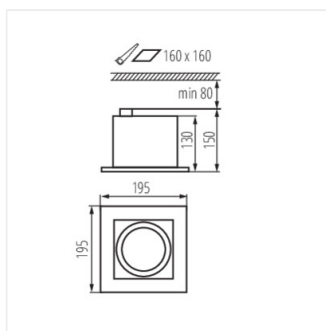

MATEO ES DLP-150