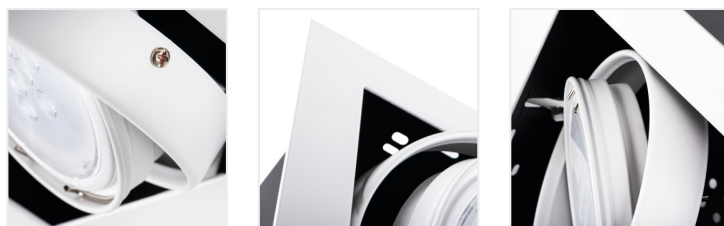

MATEO ES

Svietidlo typu downlight

[V] 220-240 AC	[Hz] 50	ES-111	GU10		IP 20	
[°C] 5÷25			[°] 65/35		[mm²] 1,5	0,5m

MATEO ES DLP-150-B

MATEO ES DLP-150-B	32930	max 25	čierna
MATEO ES DLP-150-W	32931	max 25	biela
MATEO ES DLP-250-B	32932	2 x max 25	čierna
MATEO ES DLP-250-W	32933	2 x max 25	biela

Kanlux MATEO ES je elegantné stropné svietidlo, do ktorého pasujú účinné žiarovky Kanlux ES-111. Telo svietidla je vyrobené z ocele a povrchová úprava je v čiernej matnej farbe. Môžeme si vybrať medzi čiernym alebo bielym povrchom svietidla. Vďaka regulácii uhla môžeme nasmerovať svetlo na vybraný bod.

- Materiál korpusu: hliníková zliatina

MATEO ES

Svietidlo typu downlight

MATEO ES DLP-150-B

MATEO ES DLP-150-W

MATEO ES DLP-250-B

MATEO ES DLP-250-W

MATEO ES DLP-150