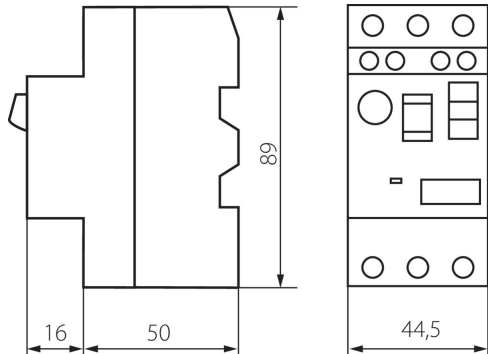

24073 KMP-25,0

Motorový vypínač KMP

VŠEOBECNÉ ÚDAJE:

Kategória používania: AC-3

Farba: biela

Miesto montáže: na liste TH35

TECHNICKÉ PARAMETRE:

Typ pripojenia: svorkovnica