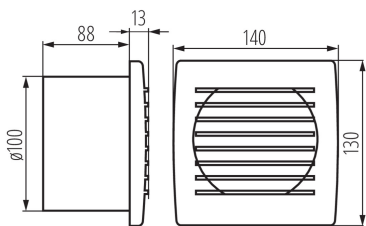

Ventilátor

Ventilátory série Kanlux CYKLON EOL sú k dispozícii v troch veľkostiach a priemeroch 100, 120 a 150mm. Sú vyrobené z plastu v bielej farbe. Ich výkon je 19 a 20 a 22W. Počet otáčok z každej veľkosti je 2550/min.

VŠEOBECNÉ ÚDAJE:

Farba: biela

Miesto montáže: na zabudovanie do steny

Miesto používania: vo vnútri

Vypínač: áno

Dĺžka [mm]: 140

Šírka [mm]: 101

Výška [mm]: 130

Montážny otvor [mm]: Ø100

TECHNICKÉ PARAMETRE:

Menovité napätie [V]: 220-240 AC

Menovitá frekvencia [Hz]: 50

Maximálny výkon [W]: 19

Trieda ochrany proti zásahu el. prúdom: II

Otáčky motora: 2550

Typ ložiska: posúvne

Typ pripojenia: svorkovnica

Rozpätie priemerov používaných vodičov [mm²]: 1

Akustický tlak [dB]: 38

Objemový prietok vzduchu [m³/hod.]: 100

Príkion motora [W]: 19

Stupeň IP: X4

Stupeň ochrany: II

DODATOČNÉ INFORMÁCIE: