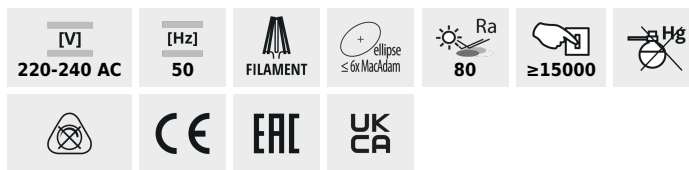

## XLED A60

Svetelný zdroj LED

XLED A60 4,5W

XLED A60 4,5W-WW	<b>29600</b>	4,5	40	470	2700	320	E27	15000	F
XLED A60 7W-WW	<b>29601</b>	7	60	810	2700	320	E27	15000	E
XLED A60 7W-NW	<b>29602</b>	7	60	810	4000	320	E27	15000	E
XLED A60 7W-CW	<b>29603</b>	7	60	810	6500	320	E27	15000	E
XLED A60 8W-WW	<b>29604</b>	8	75	1055	2700	320	E27	15000	E
XLED A60 10W-WW	<b>29605</b>	10	99	1520	2700	320	E27	10000	D
XLED A60 10W-NW	<b>29606</b>	10	99	1520	4000	320	E27	10000	D

Kanlux X LED kombinuje najlepšie vlastnosti tradičných žiaroviek a moderných LED svetelných zdrojov. Preto o tom hovoríme, že je to prvá skutočná LED žiarovka. Sklenená žiarovka v tvare tradičnej žiarovky a LED diódy usporiadané tak, aby sa svetlo šírilo vo všetkých smeroch a uhol osvetlenia bol dokonca 320 stupňov!