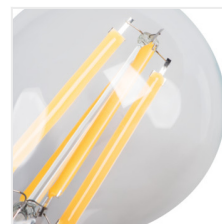

## XLED A60

Svetelný zdroj LED

XLED A60 4,5W

XLED A60 4,5W-WW	<b>29600</b>	4,5	40	470	2700	320	E27	15000	F
XLED A60 7W-WW	<b>29601</b>	7	60	810	2700	320	E27	15000	E
XLED A60 7W-NW	<b>29602</b>	7	60	810	4000	320	E27	15000	E
XLED A60 7W-CW	<b>29603</b>	7	60	810	6500	320	E27	15000	E
XLED A60 8W-WW	<b>29604</b>	8	75	1055	2700	320	E27	15000	E
XLED A60 10W-WW	<b>29605</b>	10	99	1520	2700	320	E27	10000	D
XLED A60 10W-NW	<b>29606</b>	10	99	1520	4000	320	E27	10000	D

Kanlux X LED kombinuje najlepšie vlastnosti tradičných žiaroviek a moderných LED svetelných zdrojov. Preto o tom hovoríme, že je to prvá skutočná LED žiarovka. Sklenená žiarovka v tvare tradičnej žiarovky a LED diódy usporiadané tak, aby sa svetlo šírilo vo všetkých smeroch a uhol osvetlenia bol dokonca 320 stupňov!

- Materiál difúzora: sklo