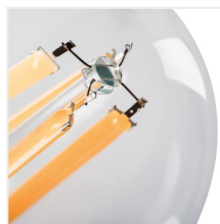

## XLED A60

Svetelný zdroj LED

XLED A60 4,5W

XLED A60 4,5W-WW	<b>29600</b>	4,5	40	470	2700	320	E27	15000	F
XLED A60 7W-WW	<b>29601</b>	7	60	810	2700	320	E27	15000	E
XLED A60 7W-NW	<b>29602</b>	7	60	810	4000	320	E27	15000	E
XLED A60 7W-CW	<b>29603</b>	7	60	810	6500	320	E27	15000	E
XLED A60 8W-WW	<b>29604</b>	8	75	1055	2700	320	E27	15000	E
XLED A60 10W-WW	<b>29605</b>	10	99	1520	2700	320	E27	10000	D
XLED A60 10W-NW	<b>29606</b>	10	99	1520	4000	320	E27	10000	D

Kanlux X LED kombinuje najlepšie vlastnosti tradičných žiaroviek a moderných LED svetelných zdrojov. Preto o tom hovoríme, že je to prvá skutočná LED žiarovka. Sklenená žiarovka v tvare tradičnej žiarovky a LED diódy usporiadané tak, aby sa svetlo šírilo vo všetkých smeroch a uhol osvetlenia bol dokonca 320 stupňov!

- Materiál difúzora: sklo