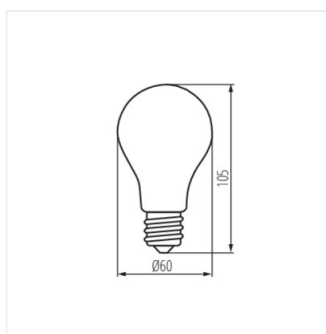

XLED A60 4,5W

XLED A60 4,5W; 7W; 8W;
10W