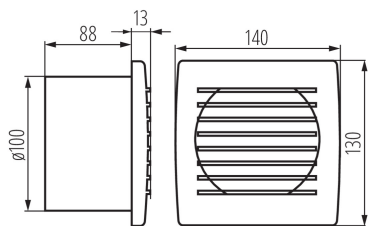

Ventilátor

Ventilátory série Kanlux CYKLON EOL sú k dispozícii v troch veľkostiach a priemeroch 100, 120 a 150mm. Sú vyrobené z plastu v bielej farbe. Ich výkon je 19 a 20 a 22W. Počet otáčok z každej veľkosti je 2550/min.

### VŠEOBECNÉ ÚDAJE:

**Farba:** biela

**Miesto montáže:** na zabudovanie do steny

**Miesto používania:** vo vnútri

**Časový vypínač:** áno

**Dĺžka [mm]:** 140

**Šírka [mm]:** 101

**Výška [mm]:** 130

**Montážny otvor [mm]:** Ø100