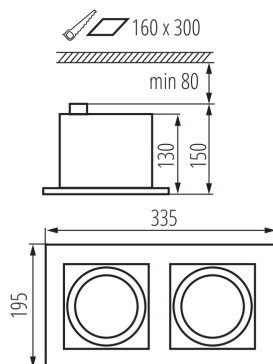

Svietidlo typu downlight

Kanlux MATEO ES je elegantné stropné svietidlo, do ktorého pasujú účinné žiarovky Kanlux ES-111. Telo svietidla je vyrobené z ocele a povrchová úprava je v čiernej matnej farbe. Môžeme si vybrať medzi čiernym alebo bielym povrchom svietidla. Vďaka regulácii uhla môžeme nasmerovať svetlo na vybraný bod.

VŠEOBECNÉ ÚDAJE:

Farba: biela

Miesto montáže: na zabudovanie do stropu

Miesto používania: vo vnútri

Minimálna vzdialenosť od osvetľovaného objektu: 0,5m

Vymeniteľný zdroj svetla: áno

Svetelný zdroj v súprave: nie

Dĺžka [mm]: 335

Šírka [mm]: 195

Výška [mm]: 150

Montážny otvor [mm]: 300x160

TECHNICKÉ PARAMETRE:

Menovité napätie [V]: 220-240 AC

Menovitá frekvencia [Hz]: 50

Maximálny výkon [W]: 2 x max 25

Trieda ochrany proti zásahu el. prúdom: II

Zdroj svetla: ES-111

Pätica: GU10

Rozpätie teploty prostredia, na ktorú môže byť výrobok vystavený [°C]: 5÷25

Svietidlo je vhodné na používanie so zdrojmi svetla s energetickými triedami: A++,A+,A

Materiál korpusu: hliníková zliatina

Typ pripojenia: skrutková svorkovnica

Rozpätie priemerov používaných vodičov [mm²]: 1,5

Nastavenie uhlov svietidla: v dvoch osiach

Nastavenie uhlov svietidla [°]: 65/35

Stupeň IP: 20