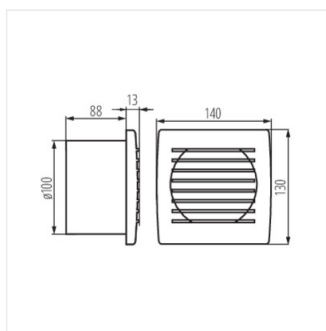

CYKLON EOL100