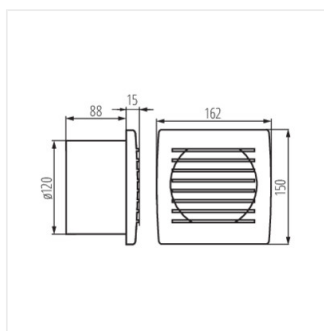

CYKLON EOL120