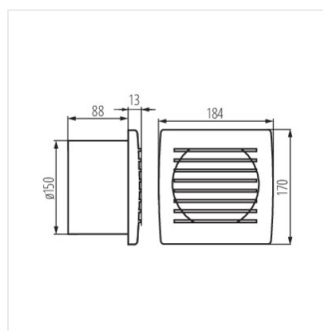

CYKLON EOL150