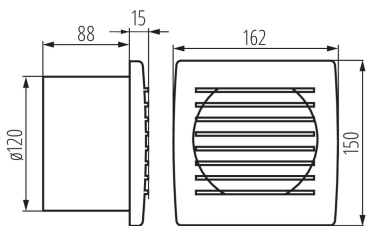

Ventilátor

Ventilátory série Kanlux CYKLON EOL sú k dispozícii v troch veľkostiach a priemeroch 100, 120 a 150mm. Sú vyrobené z plastu v bielej farbe. Ich výkon je 19 a 20 a 22W. Počet otáčok z každej veľkosti je 2550/min.

VŠEOBECNÉ ÚDAJE:

Farba: biela

Miesto montáže: na zabudovanie do steny

Miesto používania: vo vnútri

Vypínač: áno

Dĺžka [mm]: 162

Šírka [mm]: 103

Výška [mm]: 150

Montážny otvor [mm]: Ø120

Dĺžka kábla [m]: 1.9

Dĺžka vodiča [m]: 1.9

TECHNICKÉ PARAMETRE:

Menovité napätie [V]: 220-240 AC

Menovitá frekvencia [Hz]: 50

Maximálny výkon [W]: 20

Trieda ochrany proti zásahu el. prúdom: II