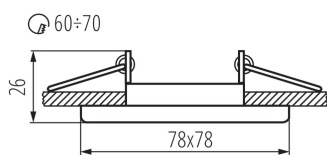

Ozdobný prsteň-komponent svetidlá

Bodové svetidlá NESTA sú dostupné vo verzii výklopné alebo pevné. Sú určené pre vstavanú montáž do stropu a veľmi dobre sa hodia ako pomocné osvetlenie v domácnostiach, kaviarňach, reštauráciách, všade tam, kde chceme zvýrazniť zaujímavé prvky miestnosti. Zostavením do skupín, umožnia týmto svetidlám úspešne plniť funkciu hlavného osvetlenia.

VŠEOBECNÉ ÚDAJE:

Farba: matná biela

Povinnosť používania samotienených lúčov: áno

Miesto montáže: na zabudovanie do stropu

Miesto používania: vo vnútri

Minimálna vzdialenosť od osvetľovaného objektu: 0,5m

dekoračný krúžok bez keramického držača: áno

Vymeniteľný zdroj svetla: áno

Výrobok nie je vhodný na zakrytie termoizolačným materiálom: áno

Svetelný zdroj v súprave: nie

Dĺžka [mm]: 78

Šírka [mm]: 78

Výška [mm]: 26

Montážny otvor [mm]: Ø60-70

TECHNICKÉ PARAMETRE: