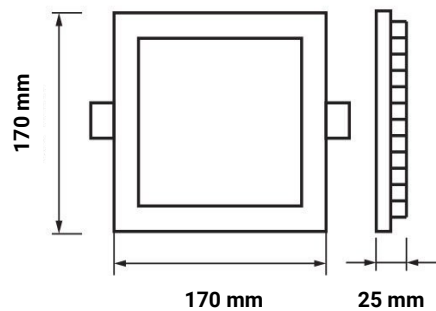

# Technische Daten

<b>Artikelnummer</b>	2451
<b>Abstrahlwinkel</b>	120°
<b>Marke</b>	Optonica
<b>Farbcode</b>	845
<b>Lichtfarbe</b>	Neutralweiß (NW)
<b>Farbtemperatur</b>	4500K
<b>Dimmbar</b>	Nein
<b>EAN Code</b>	3800156624511
<b>Energieverbrauch</b>	12 kWh/1000h
<b>Energieeffizienz</b>	G
<b>Nennlichtstrom</b>	860 lm
<b>Lumen pro Watt</b>	72lm/W
<b>Montagemaß</b>	155x155 mm
<b>Betriebsspannung</b>	AC220-240V
<b>Einschaltzeit</b>	0.2s
<b>IP-Schutzklasse</b>	20
<b>Lebensdauer Diode</b>	35 000 Stunden
<b>Lichtstromstabilität</b>	70%
<b>Material</b>	Aluminium
<b>Produktfarbe</b>	Weiß
<b>Quecksilberanteil</b>	Nein
<b>Schaltzyklen</b>	100 000x
<b>Betriebsfrequenz</b>	50-60Hz
<b>Leistung</b>	12W
<b>Power Factor</b>	0.5
<b>Farbwiedergabewert</b>	80
<b>Verpackungsgröße</b>	182x215x40 mm
<b>Produktgröße</b>	170x170x25 mm
<b>Betriebstemperatur</b>	-30°C / +50°C
<b>Garantie</b>	2 Jahre
<b>Vergleichsleistung</b>	70W
<b>Produktgewicht</b>	309 g