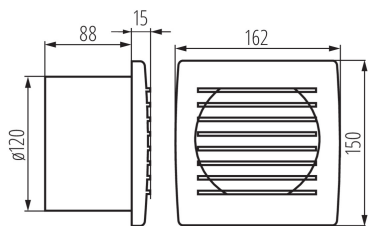

Ventilátor

Ventilátory série Kanlux CYKLON EOL sú k dispozícii v troch veľkostiach a priemeroch 100, 120 a 150mm. Sú vyrobené z plastu v bielej farbe. Ich výkon je 19 a 20 a 22W. Počet otáčok z každej veľkosti je 2550/min.

VŠEOBECNÉ ÚDAJE:

Vlhkomer: áno

Farba: biela

Miesto montáže: na zabudovanie do steny

Miesto používania: vo vnútri

Časový vypínač: áno

Dĺžka [mm]: 162

Šírka [mm]: 103

Výška [mm]: 150

Montážny otvor [mm]: Ø120

TECHNICKÉ PARAMETRE:

Menovité napätie [V]: 220-240 AC

Menovitá frekvencia [Hz]: 50

Maximálny výkon [W]: 20

Trieda ochrany proti zásahu el. prúdom: II

Otáčky motora: 2550

Typ ložiska: posúvne

Typ pripojenia: svorkovnica

Rozpätie priemerov používaných vodičov [mm²]: 1

Akustický tlak [dB]: 38

Objemový prietok vzduchu [m³/hod.]: 150

Príkion motora [W]: 20

Stupeň IP: X4

Stupeň ochrany: II