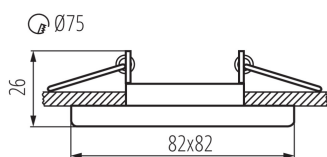

Ozdobný prsteň-komponent svietidla

Bodové svietidlá NESTA sú dostupné vo verzii výklopné alebo pevné. Sú určené pre vstavanú montáž do stropu a veľmi dobre sa hodia ako pomocné osvetlenie v domácnostiach, kaviarňach, reštauráciách, všade tam, kde chceme zvýrazniť zaujímavé prvky miestnosti. Zostavením do skupín, umožnia týmto svietidlám úspešne plniť funkciu hlavného osvetlenia.

VŠEOBECNÉ ÚDAJE:

Farba: matná biela

Povinnosť používania samotienených lúčov: áno

Miesto montáže: na zabudovanie do stropu

Miesto používania: vo vnútri

Minimálna vzdialenosť od osvetľovaného objektu: 0,5m

dekoračný krúžok bez keramického držača: áno

Vymeniteľný zdroj svetla: áno

Výrobok nie je vhodný na zakrytie termoizolačným materiálom: áno

Svetelný zdroj v súprave: nie

Dĺžka [mm]: 82

Šírka [mm]: 82

Výška [mm]: 26

Montážny otvor [mm]: Ø75

TECHNICKÉ PARAMETRE: