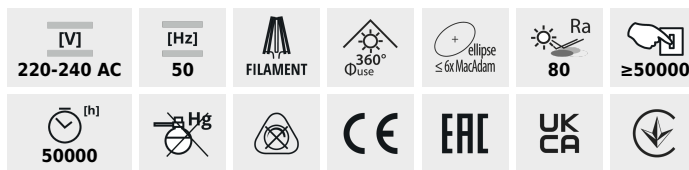

XLED EX A60

Svetelný zdroj LED

XLED EX A60 3,8W-WW

	Pon [W]	Light bulb	[lm] Φuse	Tc [K]	Beam angle	E27	Ei A/G
XLED EX A60 3,8W-WW	35270	3,8	60	806	2700	320	E27 A
XLED EX A60 3,8W-NW	35271	3,8	60	806	4000	320	E27 A

Nové, EXTRÉMNE účinné svetelné zdroje Kanlux XLED EX znamenajú nadpriemernú svetelnú účinnosť. S účinnosťou 212 lumenov na Watt je táto 3,8W LED žiarovka rovnaká ako tradičná 60W žiarovka, čo znamená 15krát nižšiu spotrebu energie. Kanlux XLED EX má 5ročnú záruka.