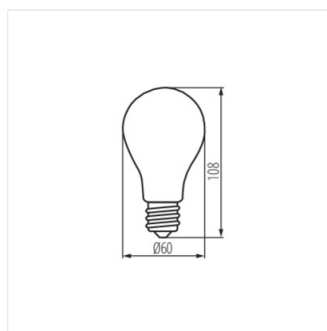

XLED EX A60 3,8W-WW

XLED EX A60 3,8W