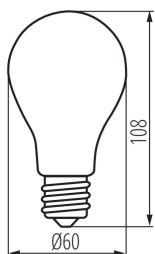

Svetelný zdroj LED

Nové, EXTRÉMNE účinné svetelné zdroje Kanlux XLED EX znamenajú nadpriemernú svetelnú účinnosť. S účinnosťou 212 lumenov na Watt je táto 3,8W LED žiarovka rovnaká ako tradičná 60W žiarovka, čo znamená 15krát nižšiu spotrebu energie. Kanlux XLED EX má 5ročnú záruka.

VŠEOBECNÉ ÚDAJE:

Lampa je určená na bodové osvetlenie: netýka sa

Možnosť spolupráce so stmievačom: ne

Šírka [mm]: 60

Výška [mm]: 108

Priemer [mm]: 60

Hĺbka [mm]: 60

TECHNICKÉ PARAMETRE:

Menovité napätie [V]: 220-240 AC

Menovitá frekvencia [Hz]: 50

Materiál difúzora: sklo

Zdroj svetla: A60

Typ diódy: LED FILAMENT

Celkový menovitý svetelný tok [lm]: 806

Užitočný svetelný tok svetelného zdroja svetla Φ_{use} [lm]: 806

Užitočný svetelný tok svetelného zdroja svetla Φ_{use} [lm]: v guli (360°)

Farba svetla: teplá biela

Náhradná teplota chromatickosti [K]: 2700

Farebná konzistencia v MacAdamových elipsách: ≤ 6

Index podania farieb: 80

Menovitá životnosť lampy [h]: 50000

Počet cyklov zap./vyp.: ≥ 50000

Menovitý uhol žiarenia [°]: 320

Menovitý uhol žiarenia [°]: 320

Menovitý prúd lampy [mA]: 40

Ukazovateľ predčasného ukončenia životnosti lampy: $< 5\%$ po 1000h

Tvar svetelného zdroja: Štandardné

DODATOČNÉ INFORMÁCIE:

- 5-ročná záruka podľa podmienok vyhlásenia o záruke, ktoré je dostupné na webovej stránke