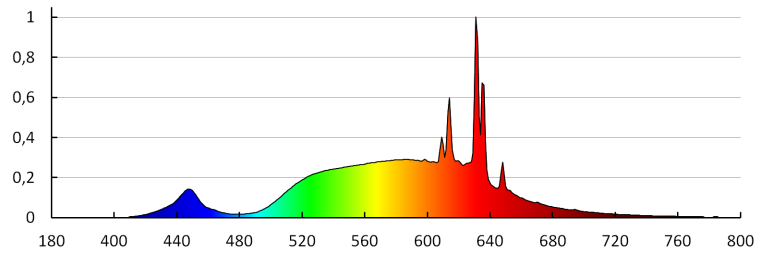

35270 XLED EX A60 3,8W-WW

Svetelný zdroj LED

KANLUX S.A. (kat 35270) XLED EX A60 3,8W-WW / LDC (Polar)