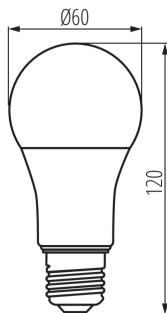

iQ-LED

Kanlux

33727 IQ-LEDDIM A6013,6W-NW

Svetelný zdroj LED

Kanlux IQ-LED znamená fotobiologickú bezpečnosť, šetrnú teplotu farieb očíam a spoľahlivosť. Teraz to všetko v novej verzii E27 - verziu Kanlux IQ-LEDDIM navyše možno stmievať. Žiarovky Kanlux IQ-LED poskytujú plný komfort používania a bezpečnosť, čo potvrdzuje certifikát TÜV Rheinland.

VŠEOBECNÉ ÚDAJE:

Farba: biela

Lampa je určená na bodové osvetlenie: netýka sa

Lampa je určená na stmievanie: áno

Možnosť spolupráce so stmievačom: áno

Šírka [mm]: 60

Výška [mm]: 120

Priemer [mm]: 60

Hĺbka [mm]: 60

TECHNICKÉ PARAMETRE:

Menovité napätie [V]: 220-240 AC

Menovitá frekvencia [Hz]: 50

Menovitý výkon [W]: 13.6

Materiál: plast

Materiál difúzora: plast

Zdroj svetla: A60

Typ diódy: LED SMD

Celkový menovitý svetelný tok [lm]: 1521

Užitočný svetelný tok svetelného zdroja svetla Φ_{use} [lm]: 1521

Užitočný svetelný tok svetelného zdroja svetla Φ_{use} [lm]: v guli (360°)

Farba svetla: biela

Náhradná teplota chromatickosti [K]: 4000

Farebná konzistencia v MacAdamových elipsách: ≤ 6

Index podania farieb: 80

Menovitá životnosť lampy [h]: 25000

Počet cyklov zap./vyp.: ≥ 40000

Menovitý uhol žiarenia [°]: 220

Menovitý prúd lampy [mA]: 68

Svetelná účinnosť lampy [lm/W]: 112

Doba zapnutia [s]: $\leq 0,5$

Doba nahrievania lampy na 60 % plného svetelného toku