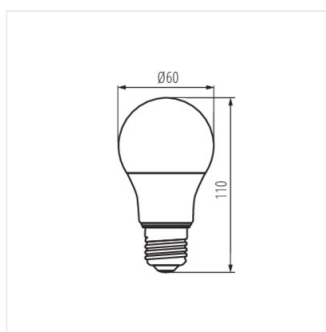

IQ-LEDDIM A60 7,3W