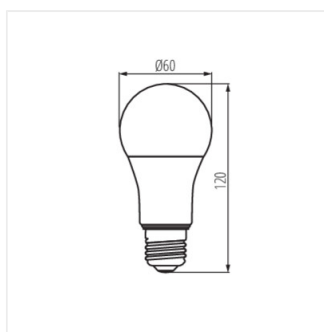

IQ-LEDDIM A60 13,6W