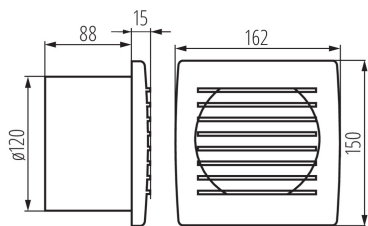

Ventilátor

Ventilátory série Kanlux CYKLON EOL sú k dispozícii v troch veľkostiach a priemeroch 100, 120 a 150mm. Sú vyrobené z plastu v bielej farbe. Ich výkon je 19 a 20 a 22W. Počet otáčok z každej veľkosti je 2550/min.

VŠEOBECNÉ ÚDAJE:

Farba: biela

Miesto montáže: na zabudovanie do steny

Miesto používania: vo vnútri

Časový vypínač: áno

Dĺžka [mm]: 162

Šírka [mm]: 103

Výška [mm]: 150

Montážny otvor [mm]: Ø120

TECHNICKÉ PARAMETRE:

Menovité napätie [V]: 220-240 AC

Menovitá frekvencia [Hz]: 50

Maximálny výkon [W]: 20

Trieda ochrany proti zásahu el. prúdom: II

Otáčky motora: 2550

Typ ložiska: posúvne

Typ pripojenia: svorkovnica

Rozpätie priemerov používaných vodičov [mm²]: 1

Akustický tlak [dB]: 38

Objemový prietok vzduchu [m³/hod.]: 150

Príkion motora [W]: 20

Stupeň IP: X4

Stupeň ochrany: II

DODATOČNÉ INFORMÁCIE: