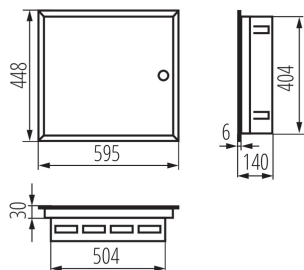

32639 KP-DB-I-MF-224

Kovová rozvádzač

Kovové rozvádzače KP-DB s lištami DIN pre inštaláciu modulárnych prístrojov sú vyrábané v továrni Kanlux. Sú určené pre verejné a kancelárske budovy. Ich rozsah umožňuje vykonávanie inštalácií tiež v oblastiach, ako sú rozsiahle domáce inštalácie.

VŠEOBECNÉ ÚDAJE:

Farba: biela

Farba dverí: biela

Miesto montáže: na zabudovanie do steny

Norma: PN-EN 62208

Dĺžka [mm]: 595

Šírka [mm]: 140

Výška [mm]: 448

TECHNICKÉ PARAMETRE:

Menovité napätie [V]: 230/400 AC

Menovitý prúd [A]: 63

Menovitá frekvencia [Hz]: 50

Trieda ochrany proti zásahu el. prúdom: I

Materiál: oceľ

Počet modulov: 2x24P

Stupeň IP: 30

Počet riadkov: 2