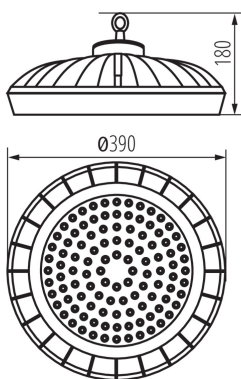

Stropné svietidlo LED high bay

Kanlux HB PRO HI sú svietidla typu "High Bay". Okrem energetickej účinnosti, ktorú zaručujú v nich použité LED technológie, sa taktiež vyznačujú neobvykle dlhou životnosťou (30.000h) a vysokým stupňom krytia IP65. Sú ideálne pre veľké sklady, výrobné haly a obchody. Ďalšia výhoda týchto svietidiel je integrovaná prepojovacia krabica, ktorá uľahčuje montáž. Kanlux HB PRO HI tiež znamená veľký svetelný tok a vysokú účinnosť na úrovni 150 lumenov na Watt.

VŠEOBECNÉ ÚDAJE:

Farba: čierna

Miesto montáže: na zabudovanie na strop

Miesto používania: vo vnútri a vonku

Minimálna vzdialenosť od osvetľovaného objektu: 1m

Možnosť spolupráce so stmievačom: ne

Vymeniteľný zdroj svetla: ne

Výška [mm]: 180

Priemer [mm]: 390

Integrovaný LED zdroj svetla: áno

TECHNICKÉ PARAMETRE:

Menovité napätie [V]: 220-240 AC

Menovitá frekvencia [Hz]: 50

Maximálny výkon [W]: 200

Trieda ochrany proti zásahu el. prúdom: I

Typ diódy: LED SMD

Svetelný tok [lm]: 28000

Farba svetla: biela

Náhradná teplota chromatickosti [K]: 4000

Farebná konzistencia v MacAdamových elipsách: ≤6

Index podania farieb: 80

Životnosť [h]: 30000

Počet cyklov zap./vyp.: ≥15000

Uhol svietenia [°]: 90

Svetelná účinnosť lampy [lm/W]: 140

Rozpätie teploty prostredia, na ktorú môže byť výrobok vystavený [°C]: -20÷40

Materiál korpusu: hliníková zliatina

Materiál ochranného skla: plast

Typ pripojenia: skrutková svorkovnica

Súčasťou svietidla sú integrované lampy LED s energetickými triedami: A++,A+,A

Doba nahrievania lampy [s]: ≤1

Doba zapnutia lampy [s]: ≤0,5

Stupeň IP: 65