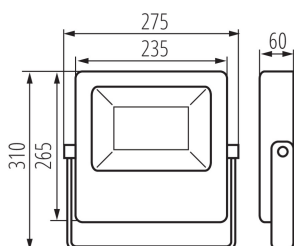

LED reflektor

Kanlux AGOR LED je rada vysoko výkonných reflektorov. Ich pevná a odolná konštrukcia zabezpečuje stupeň krytia IP65. Reflektory Kanlux AGOR majú tiež symetrický (AGOR) alebo asymetrický (AGOR/A) rozptyl svetla. Sú ideálne k osvetleniu športových plôch alebo priemyselných oblastí, veľkých reklamných plôch, skladových hál a fasád budov. Životnosť a spoľahlivosť reflektorov Kanlux AGOR potvrdzuje 5ročná záruka.

VŠEOBECNÉ ÚDAJE:

Farba: čierna

Miesto montáže: k usadeniu na stene, na zabudovanie na strop

Miesto používania: vo vnútri a vonku

Minimálna vzdialenosť od osvetľovaného objektu: 1m

Možnosť spolupráce so stmievačom: ne

Vymeniteľný zdroj svetla: ne

Dĺžka [mm]: 275

Šírka [mm]: 60

Výška [mm]: 310

Integrovaný LED zdroj svetla: áno

TECHNICKÉ PARAMETRE:

Menovité napätie [V]: 220-240 AC

Menovitá frekvencia [Hz]: 50

Účinník: 0.9

Maximálny výkon [W]: 100

Trieda ochrany proti zásahu el. prúdom: I

Typ diódy: LED SMD

Svetelný tok [lm]: 12000

Farba svetla: biela

Náhradná teplota chromatickosti [K]: 4000

Farebná konzistencia v MacAdamových elipsách: ≤6

Index podania farieb: 80

Životnosť [h]: 50000

Počet cyklov zap./vyp.: ≥25000

Uhol svietenia [°]: 100

Svetelná účinnosť lampy [lm/W]: 120

Rozpätie teploty prostredia, na ktorú môže byť výrobok vystavený [°C]: -40÷35

Materiál korpusu: hliníková zliatina

Materiál ochranného skla: tvrdené sklo

Typ pripojenia: voľné konce káblov

Typ vodiča: H05RN-F

Prierez kábelu [mm²]: 1

Typ reflektora: symetrické