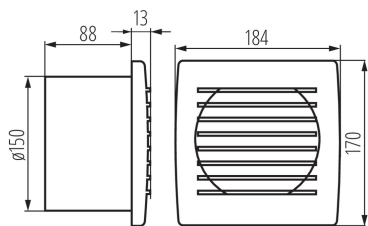

Ventilátor

Ventilátory série Kanlux CYKLON EOL sú k dispozícii v troch veľkostiach a priemeroch 100, 120 a 150mm. Sú vyrobené z plastu v bielej farbe. Ich výkon je 19 a 20 a 22W. Počet otáčok z každej veľkosti je 2550/min.

VŠEOBECNÉ ÚDAJE:

Farba: biela

Miesto montáže: na zabudovanie do steny

Miesto používania: vo vnútri

Vypínač: áno

Dĺžka [mm]: 184

Šírka [mm]: 101

Výška [mm]: 170

Montážny otvor [mm]: Ø150

TECHNICKÉ PARAMETRE:

Menovité napätie [V]: 220-240 AC

Menovitá frekvencia [Hz]: 50

Maximálny výkon [W]: 22

Trieda ochrany proti zásahu el. prúdom: II

Otáčky motora: 2550

Typ ložiska: posúvne

Typ pripojenia: svorkovnica

Rozpätie priemerov používaných vodičov [mm²]: 1

Akustický tlak [dB]: 38

Objemový prietok vzduchu [m³/hod.]: 200

Príkion motora [W]: 22

Stupeň IP: X4

Stupeň ochrany: II

DODATOČNÉ INFORMÁCIE: