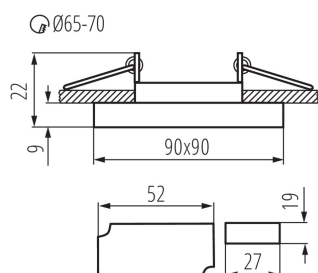

Stropné bodové svetidlo

Kanlux SOREN sú sklenené svetidlá a ich ďalšou výhodou je farebný dekoratívny LED pásik osvetľujúci sklenenú základňu svetidla.

VŠEOBECNÉ ÚDAJE:

Farba: strieborná
Povinnosť používania samotienených lúčov: áno
Miesto montáže: na zabudovanie do stropu
Miesto používania: vo vnútri
Minimálna vzdialenosť od osvetľovaného objektu: 0,5m
Vymeniteľný zdroj svetla: áno
Svetelný zdroj v súprave: nie
Dĺžka [mm]: 90
Šírka [mm]: 90
Výška [mm]: 22
Montážny otvor [mm]: Ø65-70
Integrovaný LED zdroj svetla: áno

TECHNICKÉ PARAMETRE:

Menovité napätie [V]: 220-240 AC
Menovitá frekvencia [Hz]: 50/60
Maximálny výkon [W]: max 20
Menovitý výkon (LED) [W]: 3,6
Zdroj svetla: PAR16
Typ diódy: LED SMD
Farba svetla: teplá biela
Teplota farby [K]: 3000
Pätica: GU10
Životnosť [h]: 20000
Počet cyklov zap./vyp.: ≥15000
Rozpätie teploty prostredia, na ktorú môže byť výrobok vystavený [°C]: 5÷25
Svetidlo je vhodné na používanie so zdrojmi svetla s energetickými triedami: A++,A+,A,B,C,D,E
Materiál korpusu: sklo
Typ pripojenia: skrutková svorkovnica
Rozpätie priemerov používaných vodičov [mm²]: 0,75÷2,5
Súčasťou svetidla sú integrované lampy LED s energetickými triedami: A++,A+,A
Nastavenie uhlov svetidla: chýbajúce
Stupeň IP: 20