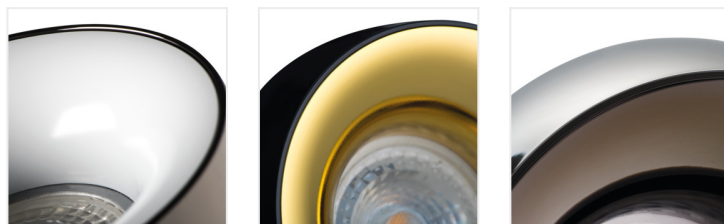

ELNIS L

Ozdobný prsteň-komponent svetidlá

ELNIS L W/A

ELNIS L W	27804	max 35	biela	chýbajúce
ELNIS L W/A	27805	max 35	biela / antracit	chýbajúce
ELNIS L W/C	27806	max 35	biela / chróm	chýbajúce
ELNIS L A/C	27808	max 35	antracit / chróm	chýbajúce
ELNIS L A	27809	max 35	antracit	chýbajúce
ELNIS L B/G	27810	max 35	čierna / zlatá	chýbajúce
ELNIS L C/W	27811	max 35	antracit / biela	chýbajúce

Kanlux ELNIS je svetidlo, ktoré sa skladá z dvoch častí tvoriacich celok. Ide o kombináciu dvoch odlišných prvkov: korpusu (zásadné časti) a krytu (dištančného krúžku), vytvárajúcich ideálne prispôbený celok. ELNIS L je svetidlo s krytom vysokým 25 mm. Kanlux ELNIS sa vyznačuje moderným vzhľadom a veľmi vysokou kvalitou prevedenia.

- Materiál korpusu: hliníková zliatina

ELNIS L

Ozdobný prsteň-komponent svietidlá

ELNIS L W

ELNIS L W/C

ELNIS L A/C

ELNIS L A

ELNIS L B/G