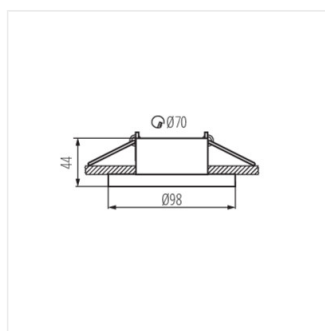

ELNIS L

Ozdobný prsteň-komponent svietidlá

ELNIS L