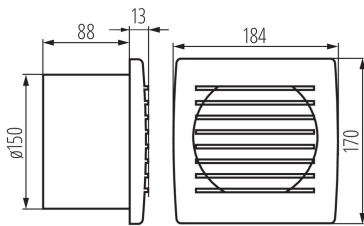

Ventilátor

Ventilátory série Kanlux CYKLON EOL sú k dispozícii v troch veľkostiach a priemeroch 100, 120 a 150mm. Sú vyrobené z plastu v bielej farbe. Ich výkon je 19 a 20 a 22W. Počet otáčok z každej veľkosti je 2550/min.

VŠEOBECNÉ ÚDAJE:

Farba: biela

Miesto montáže: na zabudovanie do steny

Miesto používania: vo vnútri

Časový vypínač: áno

Dĺžka [mm]: 184

Šírka [mm]: 101

Výška [mm]: 170

Montážny otvor [mm]: Ø150

TECHNICKÉ PARAMETRE:

Menovité napätie [V]: 220-240 AC

Menovitá frekvencia [Hz]: 50

Maximálny výkon [W]: 22

Trieda ochrany proti zásahu el. prúdom: II

Otáčky motora: 2550

Typ ložiska: posúvne

Typ pripojenia: svorkovnica

Rozpätie priemerov používaných vodičov [mm²]: 1

Akustický tlak [dB]: 38

Objemový prietok vzduchu [m³/hod.]: 200

Príkion motora [W]: 22

Stupeň IP: X4

Stupeň ochrany: II

DODATOČNÉ INFORMÁCIE: