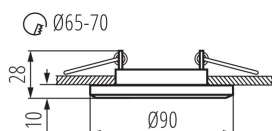

Stropné bodové svetidlo

Široká ponuka modelov MORTA vám umožní realizovať veľmi originálne aranžmány v každom interieri. MORTA splní očakávania všetkých, ktorí ocenia vysoko kvalitné produkty charakteristické atraktívnym a originálnym dizajnom.

VŠEOBECNÉ ÚDAJE:

Farba: čierna

Povinnosť používania samotienených lúčov: áno

Miesto montáže: na zabudovanie do stropu

Miesto používania: vo vnútri

Minimálna vzdialenosť od osvetľovaného objektu: 0,5m

Vymeniteľný zdroj svetla: áno

Výrobok nie je určený na montáž na bežne horľavom povrchu: >35W

Výrobok nie je vhodný na zakrytie termoizolačným materiálom: áno

Svetelný zdroj v súprave: nie

Výška [mm]: 28

Priemer [mm]: 90

Montážny otvor [mm]: Ø65-70

Dĺžka vodiča [m]: 0.12

TECHNICKÉ PARAMETRE:

Menovité napätie [V]: 12 AC; 12 DC

Maximálny výkon [W]: max 50

Trieda ochrany proti zásahu el. prúdom: III

Zdroj svetla: MR16

Pätica: Gx5,3

Rozpätie teploty prostredia, na ktorú môže byť výrobok vystavený [°C]: 5÷25

Svetidlo je vhodné na používanie so zdrojmi svetla s energetickými triedami: A++,A+,A,B,C,D,E

Materiál korpusu: sklo

Typ pripojenia: voľné konce káblov

Prierez kábelu [mm²]: 0.75

Nastavenie uhlov svetidla: chýbajúce

Stupeň IP: 20