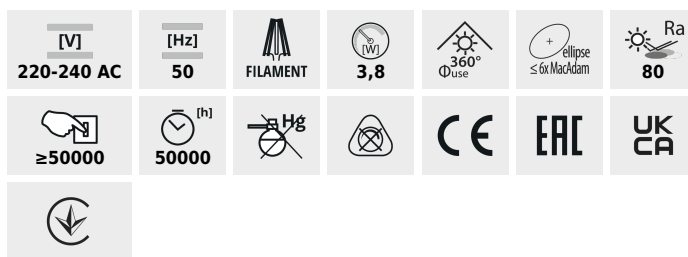

XLED EX A60

Svetelný zdroj LED

XLED EX A60 3,8W-NW

XLED EX A60 3,8W-NW	35271	3,8	60	806	4000	320	E27	A
---------------------	--------------	-----	----	-----	------	-----	-----	---

Nové, EXTRÉMNE účinné svetelné zdroje Kanlux XLED EX znamenajú nadpriemernú svetelnú účinnosť. S účinnosťou 212 lumenov na Watt je táto 3,8W LED žiarovka rovnaká ako tradičná 60W žiarovka, čo znamená 15krát nižšiu spotrebu energie. Kanlux XLED EX má 5ročnú záruku.

- 5-ročná záruka podľa podmienok vyhlásenia o záruke, ktoré je dostupné na webovej stránke
- Materiál difúzora: sklo

XLED EX A60

Svetelný zdroj LED

XLED EX A60 3,8W-NW

XLED EX A60 3,8W-NW