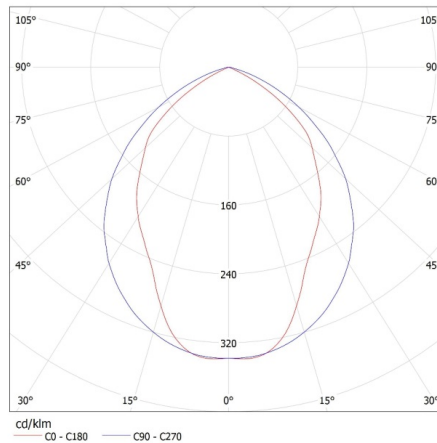

Svietidlo mriežkové vstavané

- rýchlospojka, pre pripojení napájania, zjednodušuje a urýchľuje montáž, predradník značky OSRAM v triede A2
- prášková farba

KANLUX S.A. (kat 25710) REGIS 3WS EVG 418 PT / Krzywa rozsyłu światła (biegunowo)

Oprawa: KANLUX S.A. (kat 25710) REGIS 3WS EVG 418 PT
Lampy: 4 x T28 18W/827

PRÍSLUŠENSTVO:

72333 CLP-REGIS/PT

CLP-REGIS/PT montážny držiak, slúži pre stavanú montáž svietidla do SDK. 4ks v balení.