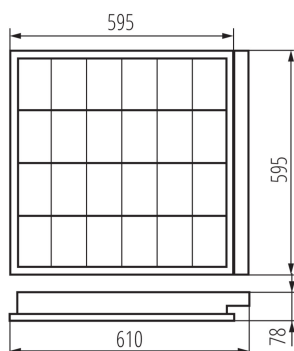

Svietidlo mriežkové vstavané

Kanlux REGIS sú vstavané rastrové svietidlá, ktoré sa vďaka pružinovým svorkám a rychlospojkám vyznačujú jednoduchou a rýchlou montážou. Rastre sú stále veľmi populárne riešenie osvetlenia kancelárskych alebo priemyselných interiérov.

VŠEOBECNÉ ÚDAJE:

Farba: biela
Miesto montáže: na zabudovanie do stropu
Miesto používania: vo vnútri
Minimálna vzdialenosť od osvetľovaného objektu: 0,5m
Spustenie predradníka / lampy: teplá
Vymeniteľný zdroj svetla: áno
Výrobok nie je vhodný na zakrytie termoizolačným materiálom: áno
Svetelný zdroj v súprave: nie
Dĺžka [mm]: 610
Šírka [mm]: 595
Výška [mm]: 78

TECHNICKÉ PARAMETRE:

Menovité napätie [V]: 220-240 AC
Menovitá frekvencia [Hz]: 50/60
Maximálny výkon [W]: 4 x 18
Trieda ochrany proti zásahu el. prúdom: I
Zdroj svetla: T8
Pätica: G13
Rozpätie teploty prostredia, na ktorú môže byť výrobok vystavený [°C]: 5÷25
Svietidlo je vhodné na používanie so zdrojmi svetla s energetickými triedami: A++, A+, A, B
Materiál korpusu: oceľ
Materiál reflektora: hliníková zliatina
Typ pripojenia: samosvorná svorkovnica
Rozpätie priemerov používaných vodičov [mm²]: 1÷2,5
Typ predradníka: EVG
Energetická trieda predradníka: A2
Stupeň IP: 20

DODATOČNÉ INFORMÁCIE:

- reflektor v tvare pol paraboly / lamely rastra v tvare písmena V / päťice žiaroviek zakryté reflektorom
- v telese svietidla otvory pre priebežné napájanie
- ochranný vodič na rastra, dodatočná ochrana pred úrazom elektrickým prúdom
- jednoduchá montáž mriežky pomocou pružiacich háčikov