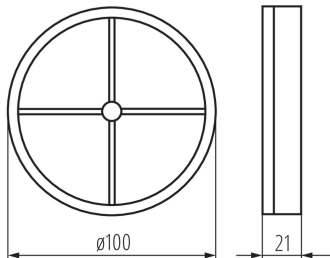

Ventilátor

Automatické klapky rady Kanlux WIR ZL sú k dispozícii v dvoch veľkostiach: 100 a 120 mm. Vyrobené z plastu, bielej barvy.

VŠEOBECNÉ ÚDAJE:

Farba: biela

Miesto používania: vo vnútri

Šírka [mm]: 21

Priemer [mm]: 100

TECHNICKÉ PARAMETRE:

Typ ložiska: netýka sa