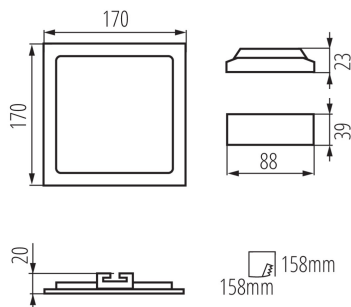

Svietidlo typu downlight

IP
44/20

EA
SY
insta
lation

Kanlux KATRO V2LED je nová verzia svietidiel KATRO N LED, populárnych hranatých stropných svietidiel pre vnútorné použitie. Kombinujú estetický design so svetlom získaným vďaka LED technológii. Vysoká trieda krytia IP44 zabraňuje prieniku vody a prachu do interiéru.

VŠEOBECNÉ ÚDAJE:

Farba: biela

Miesto montáže: na zabudovanie do stropu

Miesto používania: vo vnútri

Minimálna vzdialenosť od osvetľovaného objektu: 0,5m

Možnosť spolupráce so stmievačom: ne

Výrobok nie je vhodný na zakrytie termoizolačným materiálom: áno

Dĺžka [mm]: 170

Šírka [mm]: 170

Výška [mm]: 20

Montážny otvor [mm]: 158x158

Dĺžka vodiča [m]: 0.05

Integrovaný LED zdroj svetla: áno

TECHNICKÉ PARAMETRE:

Menovité napätie [V]: 220-240 AC

Menovitá frekvencia [Hz]: 50

Maximálny výkon [W]: 12

Trieda ochrany proti zásahu el. prúdom: II

Materiál difúzora: plast

Typ diódy: LED SMD

Svetelný tok [lm]: 720

Farba svetla: teplá biela

Náhradná teplota chromatickosti [K]: 3000

Farbná konzistencia v MacAdamových elipsách: ≤6

Index podania farieb: 80

Životnosť [h]: 15000

Počet cyklov zap./vyp.: ≥20000

Uhol svietenia [°]: 110

Svetelná účinnosť lampy [lm/W]: 60

Rozpätie teploty prostredia, na ktorú môže byť výrobok vystavený [°C]: 5÷25

Materiál korpusu: hliníková zliatina

Materiál reflektora: 0.75

Typ pripojenia: voľné konce káblov

Prierez kábelu [mm²]: 0.75

Doba nahrievania lampy [s]: ≤1

Doba zapnutia lampy [s]: ≤0,5