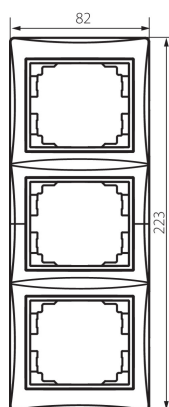

## 24945 DOMO 01-1530-041 gr

Vertikálny trojnásobný rámček

### VŠEOBECNÉ ÚDAJE:

**Farba:** grafit

**Šírka [mm]:** 81

**Výška [mm]:** 223

### TECHNICKÉ PARAMETRE:

**Materiál:** PC

**Plast:** PC