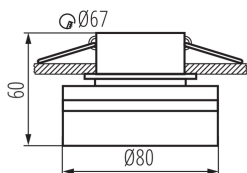

Ozdobný prsteň-komponent svietidla

Kanlux GOVIK je nové vstavané svietidlo s jedinečným dizajnom. Použitie matného, akrylového tienidla rozptyľuje svetlo a robí inštalovaný zdroj svetla neviditeľným. Vyzerá ako miniatúrne prisadené svietidlo.

VŠEOBECNÉ ÚDAJE:

Farba: čierna

Miesto montáže: na zabudovanie do stropu

Miesto používania: vo vnútri

Minimálna vzdialenosť od osvetľovaného objektu: 0,5m

dekoratívny krúžok bez keramického držiaka: áno

Vymeniteľný zdroj svetla: áno

Výrobok nie je vhodný na zakrytie termoizolačným materiálom: áno

Svetelný zdroj v súprave: nie

Výška [mm]: 60

Priemer [mm]: 80

Montážny otvor [mm]: Ø67

TECHNICKÉ PARAMETRE:

Menovité napätie [V]: 12 AC; 12 DC; 220-240 AC

Maximálny výkon [W]: max 10

Trieda ochrany proti zásahu el. prúdom: II/III

Zdroj svetla: MR16/PAR16

Pätica: Gx5,3/GU10

Rozpätie teploty prostredia, na ktorú môže byť výrobok vystavený [°C]: 5÷25

Svietidlo je vhodné na používanie so zdrojmi svetla s energetickými triedami: A++,A+,A

Materiál korpusu: hliníková zliatina

Nastavenie uhlov svietidla: chýbajúce

Stupeň IP: 20

DODATOČNÉ INFORMÁCIE:

- Dekoračný krúžok bez päťca