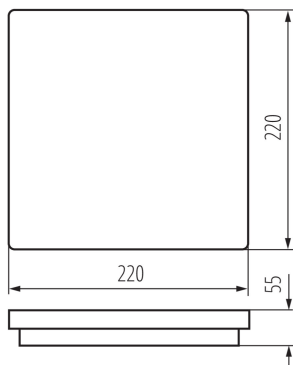

Stropné LED svietidlo

Svietidlá Kanlux BENO majú jedinečný dizajn a jedinečný svetelný efekt. Boli vytvorené dizajnérmi spoločnosti Kanlux, preto sme ich vzory zaregistrovali na patentovom úrade. Kanlux BENO LED je vysoko odolný voči poveternostným podmienkam - preto ich môžeme používať vnútri aj mimo domu. Je to tiež rýchla a jednoduchá montáž na strop alebo stenu a snímač pohybu s možnosťou regulácie. Kanlux BENO LED je multifunkčné svietidlo, ktoré je vďaka svojim technickým aspektom použiteľné prakticky kdekoľvek. Jeho dizajn je navyše jedinečný a stane sa ozdobou akéhokoľvek miesta, kam ho umiestnime.

VŠEOBECNÉ ÚDAJE:

Farba: grafit

Miesto montáže: k usadeniu na stene, na zabudovanie na strop

Miesto používania: vo vnútri a vonku

Minimálna vzdialenosť od osvetľovaného objektu: 0,5m

Možnosť sériového zapojenia svietidiel: áno

Možnosť spolupráce so stmievačom: ne

Vymeniteľný zdroj svetla: ne

Dĺžka [mm]: 220

Šírka [mm]: 220

Výška [mm]: 55

Integrovaný LED zdroj svetla: áno

TECHNICKÉ PARAMETRE:

Menovité napätie [V]: 220-240 AC

Menovitá frekvencia [Hz]: 50

Maximálny výkon [W]: 18

Trieda ochrany proti zásahu el. prúdom: II

Materiál difúzora: plast

Typ diódy: LED SMD

Svetelný tok [lm]: 1400

Farba svetla: biela

Náhradná teplota chromatickosti [K]: 4000

Farebná konzistencia v MacAdamových elipsách: ≤6

Index podania farieb: 80

Životnosť [h]: 20000

Počet cyklov zap./vyp.: ≥20000

Uhol svietenia [°]: 110

Svetelná účinnosť lampy [lm/W]: 78

Rozpätie teploty prostredia, na ktorú môže byť výrobok vystavený [°C]: -15÷35